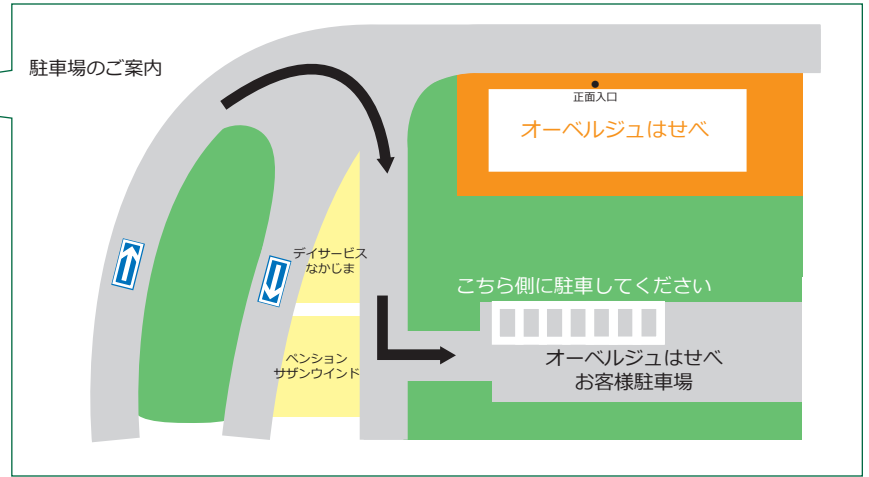

# オーベルジュはせべ

〒413-0302  
 静岡県賀茂郡東伊豆町奈良本1434  
 リゾートパーク伊豆あたがわ内(国道から約1 km)  
 Tel 0557-23-5025  
 カーナビのマップコード：488248407

- ・東京方面から・・・東名高速→厚木IC→小田原・厚木道路→真鶴道路→(熱海ビーチライン)→国道135号→熱川 (用賀ICから約140 km)
- ・名古屋方面から・・・東名沼津IC又は新東名長泉沼津IC→東駿河湾環状道路(伊豆縦貫道)→伊豆中央道→修善寺→冷川→中伊豆バイパス→伊豆高原→熱川 (沼津ICから約65 km)