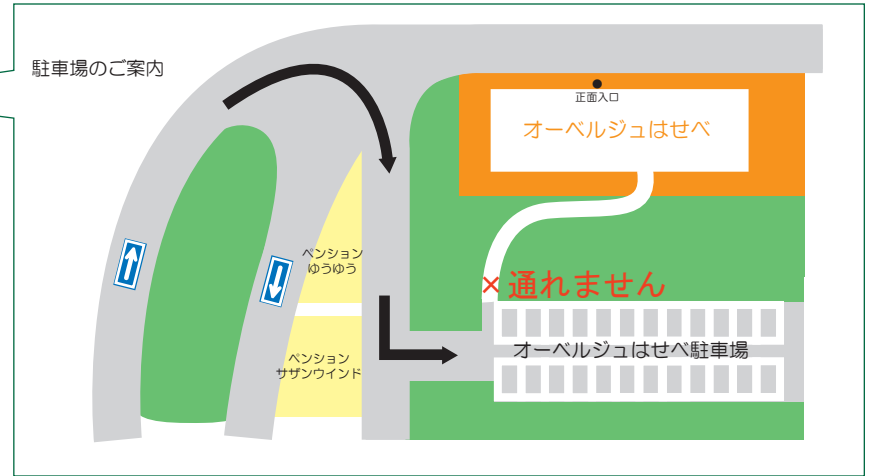

オーベルジュはせべ

〒413-0302

静岡県賀茂郡東伊豆町奈本1434
リゾートパーク伊豆あたがわ内(国道から約1km)

Tel 0557-23-5025

カーナビのマップコード：488248407

- ・東京方面から・・・東名高速→厚木IC→小田原・厚木道路→真鶴道路→(熱海ビーチライン)→国道135号→熱川 (用賀ICから約140km)
- ・名古屋方面から・・・東名高速→沼津IC→三島→国道136号→伊豆中央道→修善寺→中伊豆バイパス→135号→熱川 (沼津ICから約65km)