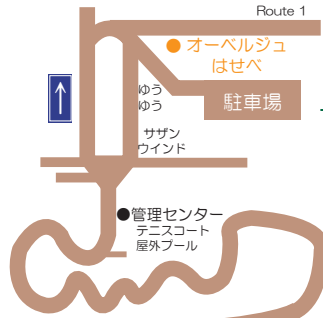

オーベルジュはせべ

〒413-0302

静岡県賀茂郡東伊豆町奈本1434
リゾートパーク伊豆あたがわ内(国道から約1km)

Tel 0557-23-5025

カーナビのマップコード：488248407

- ・東京方面から・・・東名高速→厚木IC→小田原・厚木道路→真鶴道路→(熱海ビーチライン)→国道135号→熱川 (用賀ICから約140km)
- ・名古屋方面から・・・東名高速→沼津IC→三島→国道136号→伊豆中央道→修善寺→中伊豆バイパス→135号→熱川 (沼津ICから約65km)